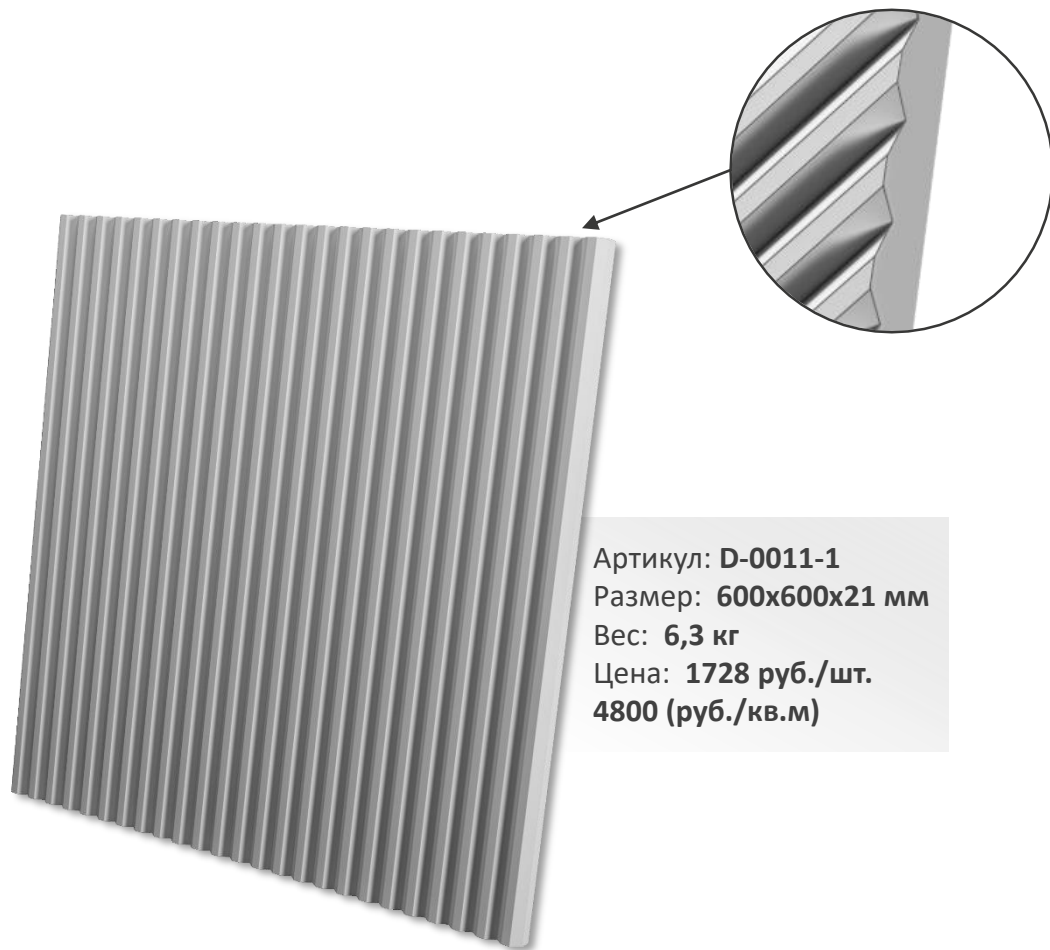

3D панель ARCHIMED 1

Артикул: D-0011-1
Размер: 600х600х21 мм
Вес: 6,3 кг
Цена: 1728 руб./шт.
4800 (руб./кв.м)