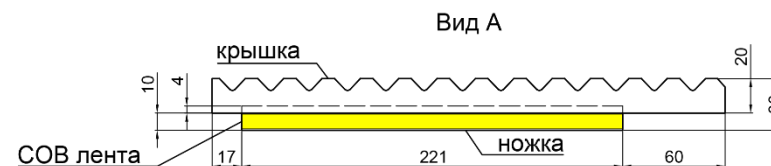

3D панель ARCHIMED+LED

artpole®

НОВИНКА!

КОНСТРУКТОР

Световой элемент «ARCHI»

Световой элемент «ARCHI»
COB лента 12V (Естественный белый свет)
Артикул: D-0011-5
Цветовая температура: 4000K
Размер: 298x298x30 мм
Цена: 2 080 руб./шт.