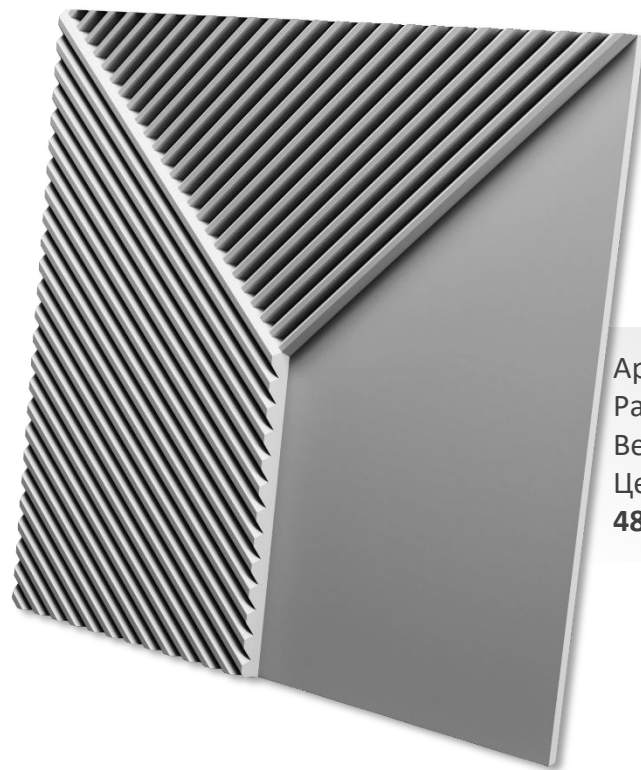

artpole®

ТЕХНИЧЕСКИЕ ХАРАКТЕРИСТИКИ

3D панель ARCHIMED 2

Артикул: D-0011-2
Размер: 600х600х29 мм
Вес: 7,4 кг
Цена: 1728 руб./шт.
4800 (руб./кв.м)

artpole®

ТЕХНИЧЕСКИЕ ХАРАКТЕРИСТИКИ

3D панель ARCHIMED 3

Артикул: D-0011-3
Размер: 600х600х29 мм
Вес: 6,9 кг
Цена: 1728 руб./шт.
4800 (руб./кв.м)