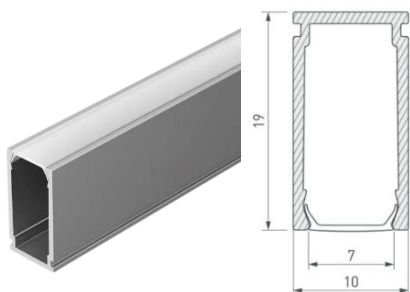

artpole®

НОВИНКА!

КОНСТРУКТОР

Декоративные гипсовые 3D панели **ARCHIMED** с трапециевидным сечением – прекрасное решение для создания инсталляций на поверхностях любой площади. Они представлены тремя гармонично сочетающимися друг с другом дизайнами **ARCHIMED 1**, **ARCHIMED 2**, **ARCHIMED 3**, что позволяет формировать оригинальные композиции с нужной атмосферой.

3D панель ARCHIMED+LED

Комплектация 3D панелей ARCHIMED + LED

Конструктор из гипсовых панелей **ARCHIMED** может комплектоваться диагональными LED-полосами.

- 1** Световой профиль
Артикул: 006509
Размер: 2000x19x10 мм

- 2** Заглушка глухая
Артикул: 006506
Размер: 100x20x20 мм

- 3** Заглушка (гипс)
Артикул: 006510
Размер: 100x14x21 мм

- 4** Лента 12V Day
Артикул: 006511
Цветовая температура: 4000K
Размер: 5000x5 мм

- 5** Блок питания для панелей
(12V, 16.7A, 200W)
Артикул: 006101
Размер: 200x98x44 мм

- Лента продается упаковками. Количество в упаковке: 5 м.
- Световой профиль продается поштучно. Длина одного профиля 2 м.
- Необходимо заранее предусмотреть место для установки блока питания.

Перед началом работ по подготовке и монтажу панелей, пожалуйста, ознакомьтесь с инструкцией полностью!