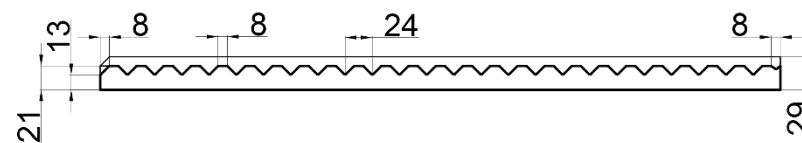

Перед началом работ по подготовке и монтажу панелей, пожалуйста, **ознакомьтесь с инструкцией полностью!**

3D панель ARCHIMED 1

Артикул: D-0011-1
Размер: 600х600х21 мм
Вес: 6,3 кг
Цена: 1728 руб./шт.
4800 (руб./кв.м)

artpole®

ТЕХНИЧЕСКИЕ ХАРАКТЕРИСТИКИ

3D панель ARCHIMED 2

Артикул: D-0011-2
Размер: 600х600х29 мм
Вес: 7,4 кг
Цена: 1728 руб./шт.
4800 (руб./кв.м)

artpole®

ТЕХНИЧЕСКИЕ ХАРАКТЕРИСТИКИ

3D панель ARCHIMED 3

Артикул: D-0011-3
Размер: 600х600х29 мм
Вес: 6,9 кг
Цена: 1728 руб./шт.
4800 (руб./кв.м)