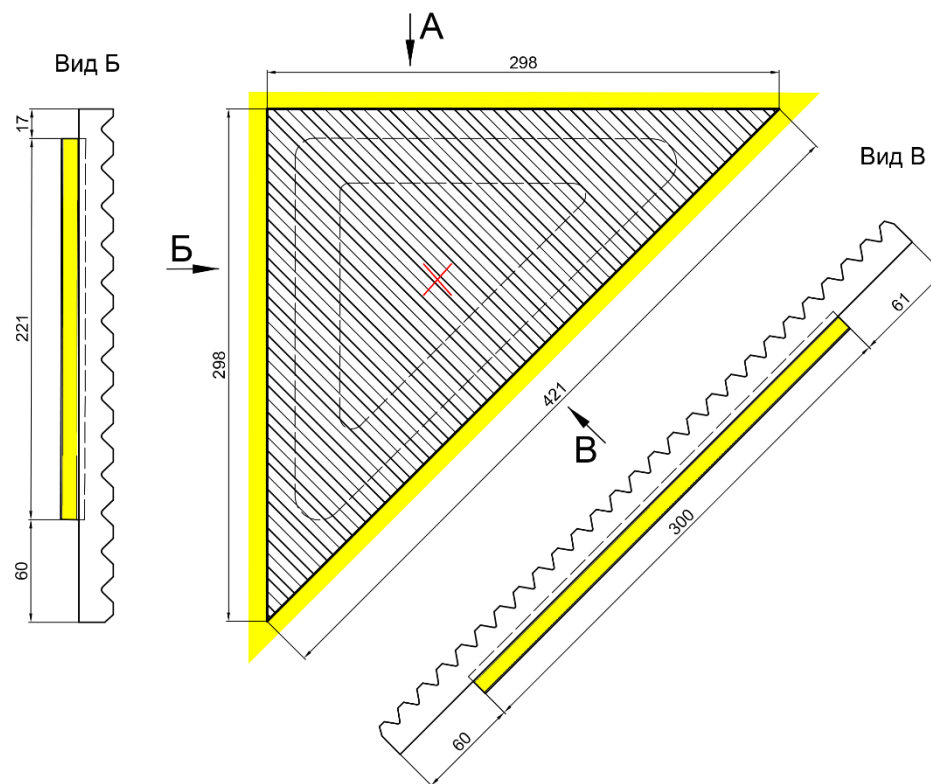

3D панель ARCHIMED+LED

artpole®

НОВИНКА!

КОНСТРУКТОР

Световой элемент «ARCHI»

Световой элемент «ARCHI»
COB лента 12V (Естественный белый свет)
Артикул: D-0011-5
Цветовая температура: 4000K
Размер: 298x298x30 мм
Цена: 2 080 руб./шт.