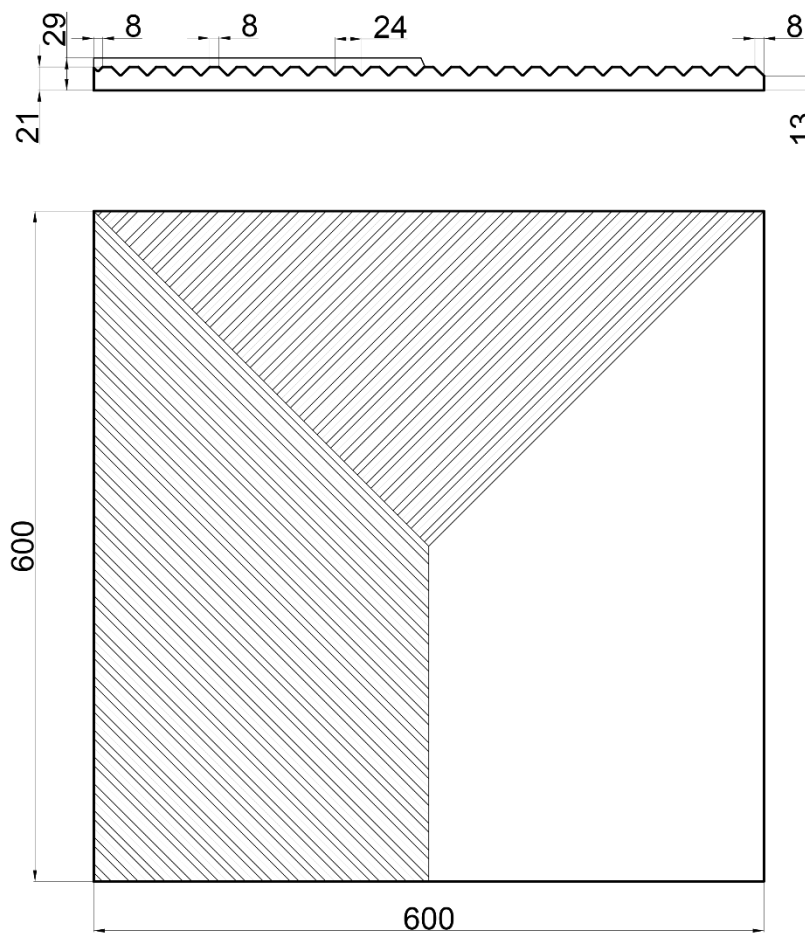

artpole®

ТЕХНИЧЕСКИЕ ХАРАКТЕРИСТИКИ

3D панель ARCHIMED 2

Артикул: D-0011-2
Размер: 600х600х29 мм
Вес: 7,4 кг
Цена: 1728 руб./шт.
4800 (руб./кв.м)

artpole®

ТЕХНИЧЕСКИЕ ХАРАКТЕРИСТИКИ

3D панель ARCHIMED 3

Артикул: D-0011-3
Размер: 600х600х29 мм
Вес: 6,9 кг
Цена: 1728 руб./шт.
4800 (руб./кв.м)