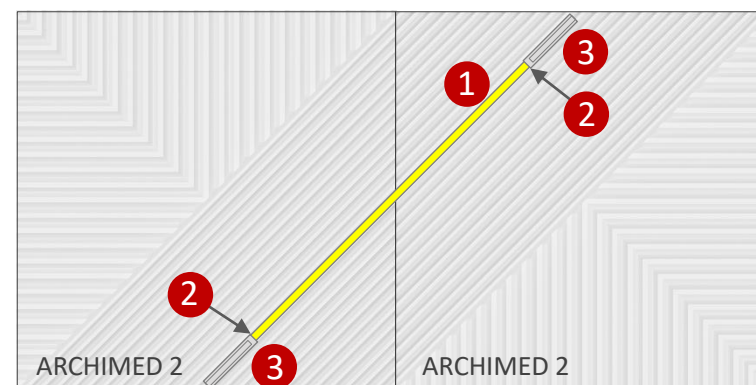

- 2** Заглушка глухая
Артикул: 006506
Размер: 100x20x20 мм

- 3** Заглушка (гипс)
Артикул: 006510
Размер: 100x14x21 мм

- 4** Лента 12V Day
Артикул: 006511
Цветовая температура: 4000K
Размер: 5000x5 мм

- 5** Блок питания для панелей
(12V, 16.7A, 200W)
Артикул: 006101
Размер: 200x98x44 мм

- Лента продается упаковками. Количество в упаковке: 5 м.
- Световой профиль продается поштучно. Длина одного профиля 2 м.
- Необходимо заранее предусмотреть место для установки блока питания.

Перед началом работ по подготовке и монтажу панелей, пожалуйста, ознакомьтесь с инструкцией полностью!