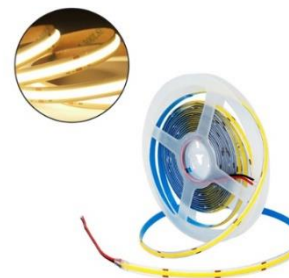

3D панель ARCHIMED+LED

Комплектация 3D панелей ARCHIMED + LED

Конструктор из гипсовых панелей **ARCHIMED** может комплектоваться вертикальными LED-полосами.

1 Световой профиль
Артикул: **006414**
Размер: **2000x20x20 мм**

2 Заглушка к профилю
Артикул: **006414-1**
Размер: **20x20x2 мм**

3 Заглушка (гипс)
Артикул: **006486**
Размер: **100x20x20 мм**

4 COB лента сплошного свечения 12V
Естественный белый свет, 480 LED/м
Артикул: **006404**
Цветовая температура: **4000K**
Размер: **5000x8 мм**

5 Блок питания для панелей
(12V, 16.7A, 200W)
Артикул: **006101**
Размер: **200x98x44 мм**

- Рекомендуем для создания мягкого и равномерного свечения без видимых точек светодиодов использовать **COB ленту сплошного свечения 12V** (артикул: 006404). Количество светодиодов в **COB ленте: 384 диода на метр.**
- **COB лента** продается упаковками. Количество в упаковке: **5 м.**
- **Световой профиль** продается поштучно. Длина одного профиля **2 м.**
- Необходимо заранее предусмотреть место для установки блока питания.