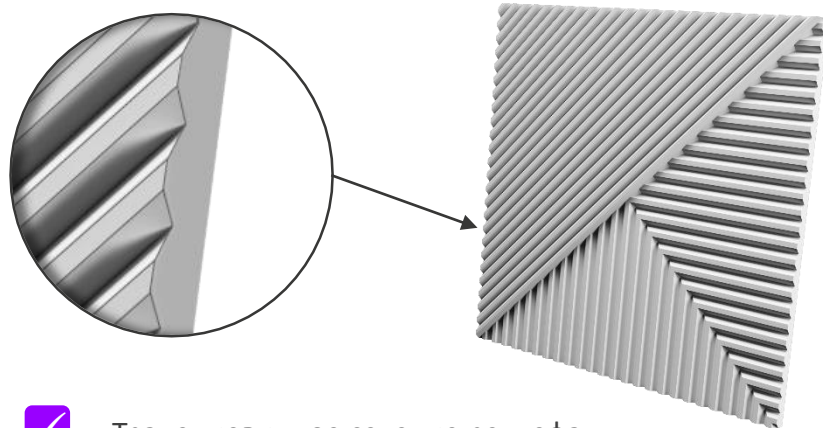

Внимание: световой элемент «ARCHI» изготавливается из гипса только под покраску!

artpole®

НОВИНКА!

3D панели **ARCHIMED** доступны в серии **PLATINUM** с покрытием виниловой пленкой, имитирующей деревянную фактуру, soft touch и другие текстуры, с вариантами отделки можно ознакомиться в каталоге.

3D панель ARCHIMED

PLATINUM

3D панели **ARCHIMED** – хорошая альтернатива уже любимых вам 3D панелей **FIELDS**.

ARCHIMED

- ✓ Трапециевидное сечение рельефа
- ✓ Три панели в коллекции
- ✓ Три варианта подсветки: диагональная, линейная, накладные светильники
- ✓ **На ваш выбор:** - монолитная композиция
- легкий монтаж без затирки швов